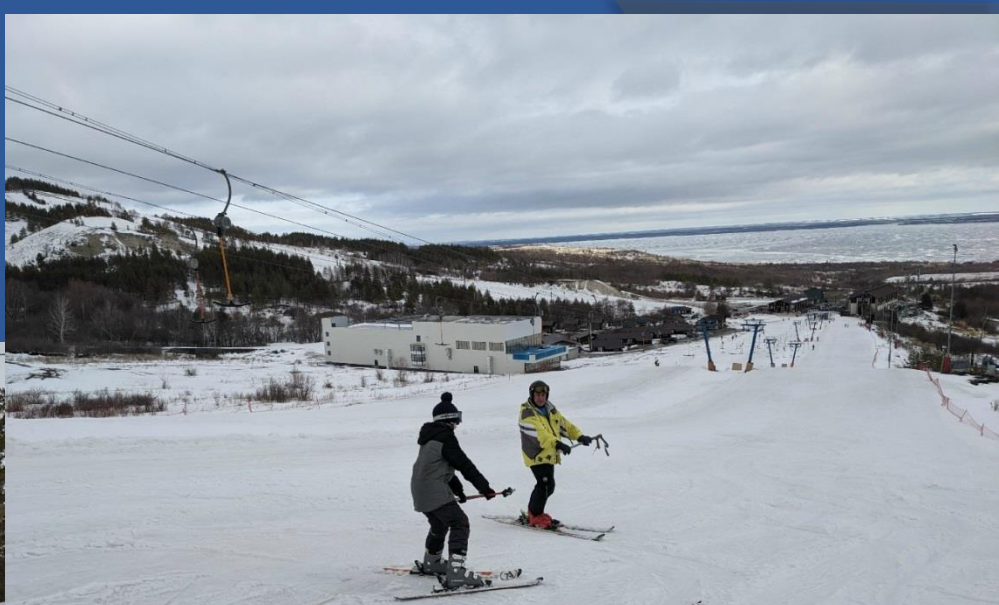

Самара, 2026

Подготовка к походу выходного дня

Походы выходного дня для отработки практических навыков туризма

Поход выходного дня на гору Верблюд с ПДО Сташенковым Д.Д.

Зимняя туристическая семейная эстафета

Октябрь. Традиционный выезд в урочище "Козьи рожки" (Гора Верблюд, Самарская Лука)

Наш очередной семейный поход, маршрут: Дубовая роща - Студёный овраг - Лысая гора

Ноябрь. Традиционный поход в Рачейский бор

Семейный палаточный лагерь в районе Алексеевских озер – июнь 2026 г.